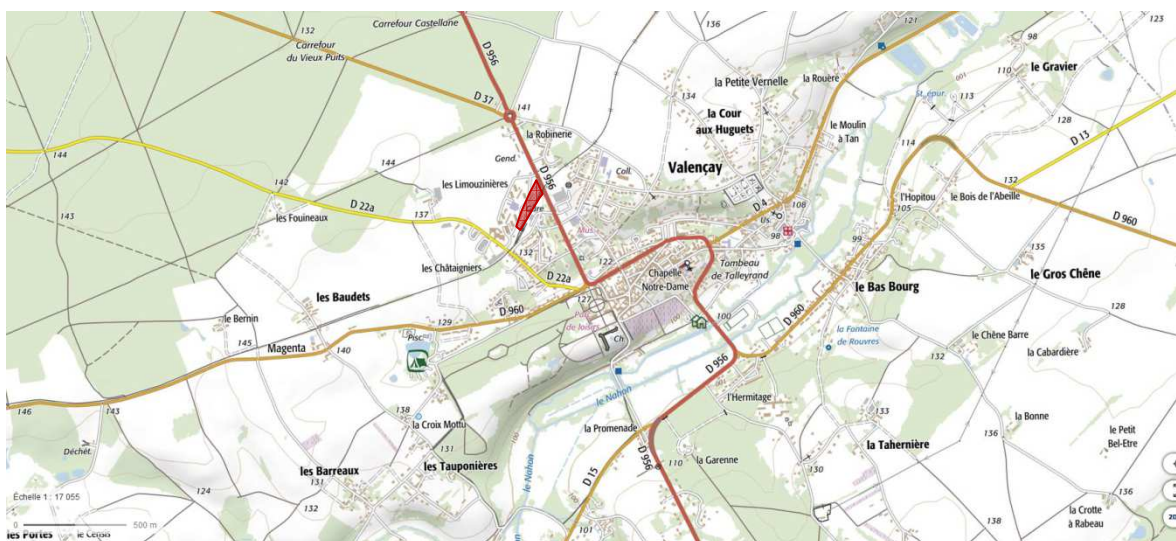

### Plan de situation

Communauté de Communes Ecueillé – Valençay

4 rue de Talleyrand – 36600 VALENÇAY

☎ : 02.54.00.32.38

📠 : 02.54.00.32.39

@ : [accueil@ccev.fr](mailto:accueil@ccev.fr)

Sources : Géoportail 2019